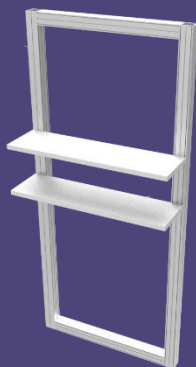

- **Repisas (2)**
- Medidas: 100 x 20 x H:1,5 cm
- Materialidad: sistema 8:8 o 4:4

C5