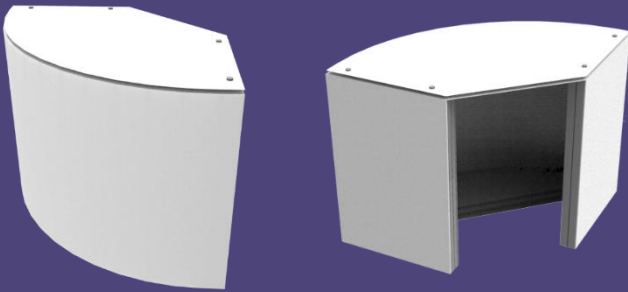

A2

- Counter forma de "L en bloque modular.
- Medidas: 120 x 90 x H:100 cm
- Materialidad: polietileno de alta densidad, cubierta melanina.

A3

- Counter de recepción en bloque modular.
- Medidas: 150 x 60 x H:120 cm
- Materialidad: polietileno de alta densidad, cubierta melanina.

A4

- counter recepción con gabinetes.
- Medidas: 200 x 50 x H:100 cm
- Materialidad: sistema aluminio recubierto en trovicel.

Colores disponibles bloques modulares

COUNTER Y MÓDULOS DE INFORMACIÓN

- **Counter recepción ½ curvo.**
- Medidas: 100 x 100 x H:100 cm
- Materialidad: sistema aluminio recubierto en trovicel

A5

- **Counter recepción sistema modular.**
- Medidas: 100 x 100 x H:100 cm
- Materialidad: sistema aluminio recubierto en trovicel.

A6

Sillas, poltronas y taburetes.

B

Sillas, poltronas y taburetes.

B1

- **Silla modulación básica blanco.**
- Medidas: 50 x 45 x H:90 cm
- Materialidad: polietileno de alta densidad

B2

- **Silla modulación negro.**
- Medidas: 45 x 45 x H:85 cm
- Materialidad: metálico en cuero sintético

B3

- **Silla diseño blanca.**
- Medidas: 50 x 50 x H:80 cm
- Materialidad: polietileno de alta densidad