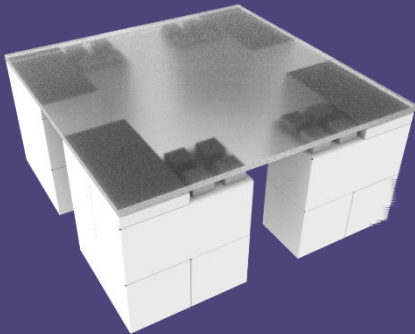

C6

- **Repisas (4)**
- Medidas: 100 x 20 x H:1,5 cm
- Materialidad: sistema 8:8 o 4:4

* Repisas compatibles con sistema modular Espacio Riesco.

MESAS Y REPISAS

C7

- **Mesa de centro en bloques modular.**
- Medidas: 70 x 70 x H:35 cm
- Materialidad: polietileno de alta densidad, cubierta acrílica