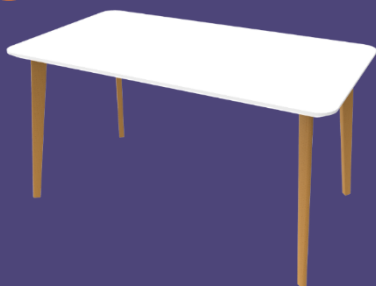

B2

- **Silla modulación negro.**
- Medidas: 45 x 45 x H:85 cm
- Materialidad: metálico en cuero sintético

B3

- **Silla diseño blanca.**
- Medidas: 50 x 50 x H:80 cm
- Materialidad: polietileno de alta densidad

Sillas, poltronas y taburetes.

B7

- **Silla para reuniones.**
- Medidas: 49 x 46 x H:100 cm
- Materialidad: eco cuero

B8

- **Silla para oficina.**
- Medidas: 60 x 60 x H:100 cm
- Materialidad: Cuero sintético

B9

- **Pouf en bloques modular.**
- Medidas: 30 x 30 x H:45 cm
- Materialidad: polietileno de alta densidad.

B10

- **Banqueta en bloques modular.**
- Medidas: 180 x 30 x H:45 cm
- Materialidad: polietileno de alta densidad.

Colores disponibles bloques modulares

MESAS Y REPIASAS.

C1

- **Mesa de reuniones color blanco.**
- Medidas: 120 x 70 x H:80 cm
- Materialidad: Madera

C2

- **Mesa de centro color negro.**
- Medidas: 90 x 50 x H:45 cm
- Materialidad: MDF con terminación