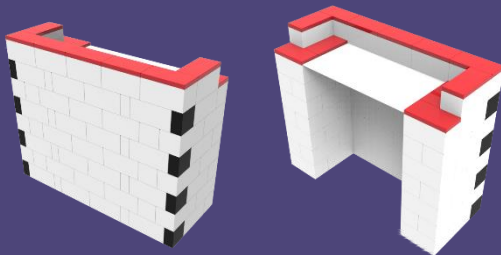

COUNTER Y MÓDULOS DE INFORMACIÓN

A

COUNTER Y MÓDULOS DE INFORMACIÓN

A1

- Counter esquinero en bloque modular.
- Medidas: 83 x 83 x H:100 cm
- Materialidad: polietileno de alta densidad, cubierta melanina.

A2

- Counter forma de "L en bloque modular.
- Medidas: 120 x 90 x H:100 cm
- Materialidad: polietileno de alta densidad, cubierta melanina.

A3

- Counter de recepción en bloque modular.
- Medidas: 150 x 60 x H:120 cm
- Materialidad: polietileno de alta densidad, cubierta melanina.

A4

- counter recepción con gabinetes.
- Medidas: 200 x 50 x H:100 cm
- Materialidad: sistema aluminio recubierto en trovicel.

Colores disponibles bloques modulares

COUNTER Y MÓDULOS DE INFORMACIÓN

- **Counter recepción ½ curvo.**
- Medidas: 100 x 100 x H:100 cm
- Materialidad: sistema aluminio recubierto en trovicel

D2

- Vitrina en bloque modular.
- Medidas: 60 x 60 x H:150 cm
- Materialidad: polietileno de alta densidad.

D3

- Tótem en Ibloque modular.
- Medidas: 75 x 45 x H:250 cm
- Materialidad: polietileno de alta densidad.