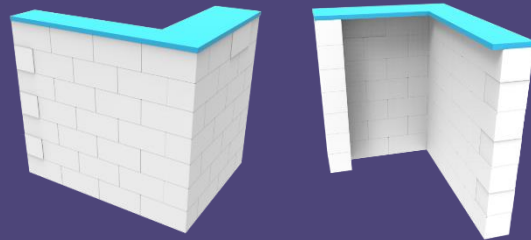

COUNTER Y MÓDULOS DE INFORMACIÓN

A

COUNTER Y MÓDULOS DE INFORMACIÓN

A1

- Counter esquinero en bloque modular.
- Medidas: 83 x 83 x H:100 cm
- Materialidad: polietileno de alta densidad, cubierta melanina.

A2

- Counter forma de "L en bloque modular.
- Medidas: 120 x 90 x H:100 cm
- Materialidad: polietileno de alta densidad, cubierta melanina.

A3

- Counter de recepción en bloque modular.
- Medidas: 150 x 60 x H:120 cm
- Materialidad: polietileno de alta densidad, cubierta melanina.

A4

- counter recepción con gabinetes.
- Medidas: 200 x 50 x H:100 cm
- Materialidad: sistema aluminio recubierto en trovicel.

Colores disponibles bloques modulares

COUNTER Y MÓDULOS DE INFORMACIÓN

- **Counter recepción ½ curvo.**
- Medidas: 100 x 100 x H:100 cm
- Materialidad: sistema aluminio recubierto en trovicel

D2

- Vitrina en bloque modular.
- Medidas: 60 x 60 x H:150 cm
- Materialidad: polietileno de alta densidad.

D3

- Tótem en Ibloque modular.
- Medidas: 75 x 45 x H:250 cm
- Materialidad: polietileno de alta densidad.