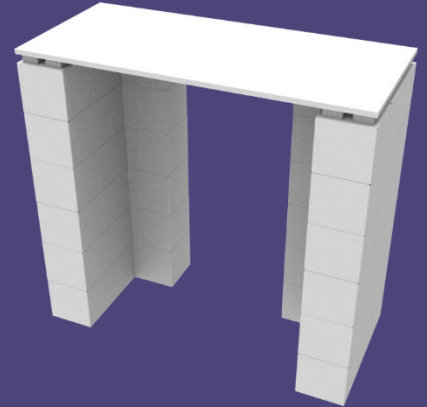

C6

- **Repisas (4)**
- Medidas: 100 x 20 x H:1,5 cm
- Materialidad: sistema 8:8 o 4:4

* Repisas compatibles con sistema modular Espacio Riesco.

MESAS Y REPISAS

C7

- **Mesa de centro en bloques modular.**
- Medidas: 70 x 70 x H:35 cm
- Materialidad: polietileno de alta densidad, cubierta acrílica

C8

- **Mesa de centro .**
- Medidas: 100 x 100 x H:42 cm
- Materialidad: sistema Orbit / cubierta de acrílica.

C9

- **Mesa de rimo en bloques modular**
- Medidas: 120 x 45 x H:90 cm
- Materialidad: polietileno de alta densidad, cubierta melanina.