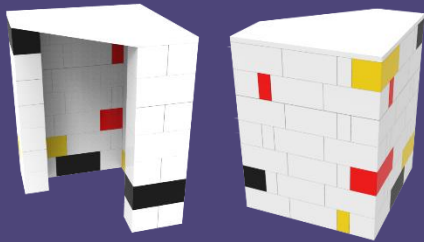

COUNTER Y MÓDULOS DE INFORMACIÓN

A

COUNTER Y MÓDULOS DE INFORMACIÓN

A1

- Counter esquinero en bloque modular.
- Medidas: 83 x 83 x H:100 cm
- Materialidad: polietileno de alta densidad, cubierta melanina.

A2

- Counter forma de "L en bloque modular.
- Medidas: 120 x 90 x H:100 cm
- Materialidad: polietileno de alta densidad, cubierta melanina.

A3

- Counter de recepción en bloque modular.
- Medidas: 150 x 60 x H:120 cm
- Materialidad: polietileno de alta densidad, cubierta melanina.

A4

- counter recepción con gabinetes.
- Medidas: 200 x 50 x H:100 cm
- Materialidad: sistema aluminio recubierto en trovicel.

Colores disponibles bloques modulares

COUNTER Y MÓDULOS DE INFORMACIÓN

- **Counter recepción ½ curvo.**
- Medidas: 100 x 100 x H:100 cm
- Materialidad: sistema aluminio recubierto en trovicel

D2

- Vitrina en bloque modular.
- Medidas: 60 x 60 x H:150 cm
- Materialidad: polietileno de alta densidad.

D3

- Tótem en Ibloque modular.
- Medidas: 75 x 45 x H:250 cm
- Materialidad: polietileno de alta densidad.