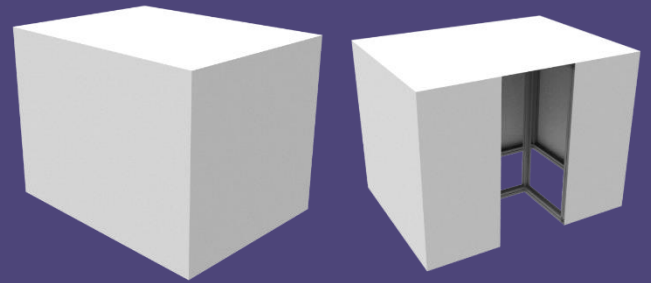

A2

- Counter forma de "L en bloque modular.
- Medidas: 120 x 90 x H:100 cm
- Materialidad: polietileno de alta densidad, cubierta melanina.

A3

- Counter de recepción en bloque modular.
- Medidas: 150 x 60 x H:120 cm
- Materialidad: polietileno de alta densidad, cubierta melanina.

A4

- counter recepción con gabinetes.
- Medidas: 200 x 50 x H:100 cm
- Materialidad: sistema aluminio recubierto en trovicel.

Colores disponibles bloques modulares

COUNTER Y MÓDULOS DE INFORMACIÓN

- **Counter recepción ½ curvo.**
- Medidas: 100 x 100 x H:100 cm
- Materialidad: sistema aluminio recubierto en trovicel

A5

- **Counter recepción sistema modular.**
- Medidas: 100 x 100 x H:100 cm
- Materialidad: sistema aluminio recubierto en trovicel.

A6

Sillas, poltronas y taburetes.

B

Sillas, poltronas y taburetes.

B1

- **Silla modulación básica blanco.**
- Medidas: 50 x 45 x H:90 cm
- Materialidad: polietileno de alta densidad

B2

- **Silla modulación negro.**
- Medidas: 45 x 45 x H:85 cm
- Materialidad: metálico en cuero sintético

B3

- **Silla diseño blanca.**
- Medidas: 50 x 50 x H:80 cm
- Materialidad: polietileno de alta densidad