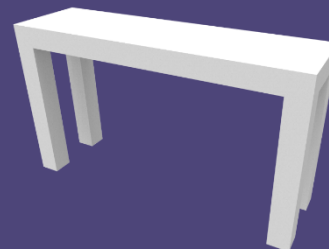

- **Mesa de armo color blanco.**
- Medidas: 90 x 30 x H:80 cm
- Materialidad: MDF con terminación

C4