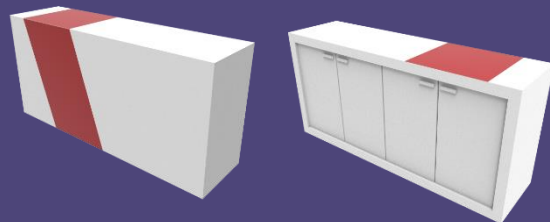

COUNTER Y MÓDULOS DE INFORMACIÓN

A

COUNTER Y MÓDULOS DE INFORMACIÓN

A1

- Counter esquinero en bloque modular.
- Medidas: 83 x 83 x H:100 cm
- Materialidad: polietileno de alta densidad, cubierta melanina.

A2

- Counter forma de "L en bloque modular.
- Medidas: 120 x 90 x H:100 cm
- Materialidad: polietileno de alta densidad, cubierta melanina.

A3

- Counter de recepción en bloque modular.
- Medidas: 150 x 60 x H:120 cm
- Materialidad: polietileno de alta densidad, cubierta melanina.

A4

- counter recepción con gabinetes.
- Medidas: 200 x 50 x H:100 cm
- Materialidad: sistema aluminio recubierto en trovicel.

Colores disponibles bloques modulares

COUNTER Y MÓDULOS DE INFORMACIÓN

- **Counter recepción ½ curvo.**
- Medidas: 100 x 100 x H:100 cm
- Materialidad: sistema aluminio recubierto en trovicel

A5

- **Counter recepción sistema modular.**
- Medidas: 100 x 100 x H:100 cm
- Materialidad: sistema aluminio recubierto en trovicel.

A6

Sillas, poltronas y taburetes.

B

Sillas, poltronas y taburetes.

B1

- **Silla modulación básica blanco.**
- Medidas: 50 x 45 x H:90 cm
- Materialidad: polietileno de alta densidad