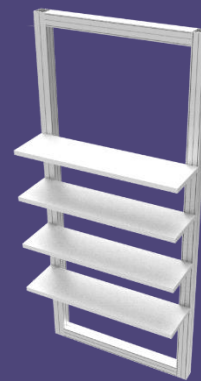

Sillas, poltronas y taburetes.

B7

- **Silla para reuniones.**
- Medidas: 49 x 46 x H:100 cm
- Materialidad: eco cuero

B8

- **Silla para oficina.**
- Medidas: 60 x 60 x H:100 cm
- Materialidad: Cuero sintético

Colores disponibles bloques modulares

MESAS Y REPIASAS.

C1

- **Mesa de reuniones color blanco.**
- Medidas: 120 x 70 x H:80 cm
- Materialidad: Madera

C2

- **Mesa de centro color negro.**
- Medidas: 90 x 50 x H:45 cm
- Materialidad: MDF con terminación

C3

- **Mesa de armo color blanco.**
- Medidas: 90 x 30 x H:80 cm
- Materialidad: MDF con terminación

C4

- **Repisas (2)**
- Medidas: 100 x 20 x H:1,5 cm
- Materialidad: sistema 8:8 o 4:4

C5

- **Repisas (3)**
- Medidas: 100 x 20 x H:1,5 cm
- Materialidad: sistema 8:8 o 4:4

C6

- **Repisas (4)**
- Medidas: 100 x 20 x H:1,5 cm
- Materialidad: sistema 8:8 o 4:4

* Repisas compatibles con sistema modular Espacio Riesco.

MESAS Y REPISAS

C7

- **Mesa de centro en bloques modular.**
- Medidas: 70 x 70 x H:35 cm
- Materialidad: polietileno de alta densidad, cubierta acrílica